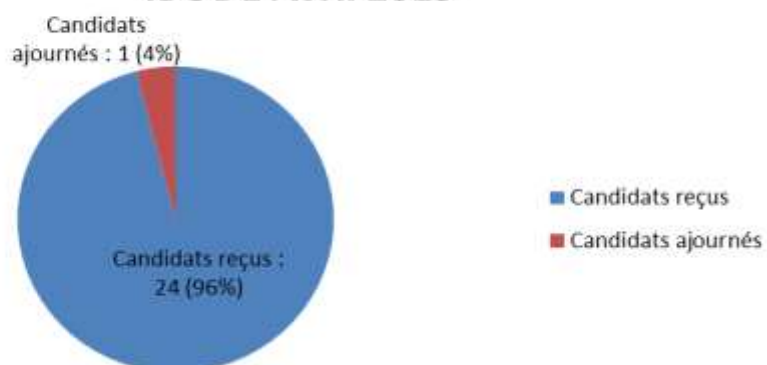

Centre de Formation des
Professions Paramédicales
EIBO

TAUX DE REUSSITE CERTIFICATION FILIERE IBO

Réf SEO : T1N12-4-3

Création : 23/07/2020

Version : V1

Date : 23/07/2020

Résultats des épreuves du diplôme d'Etat IBODE Avril 2019