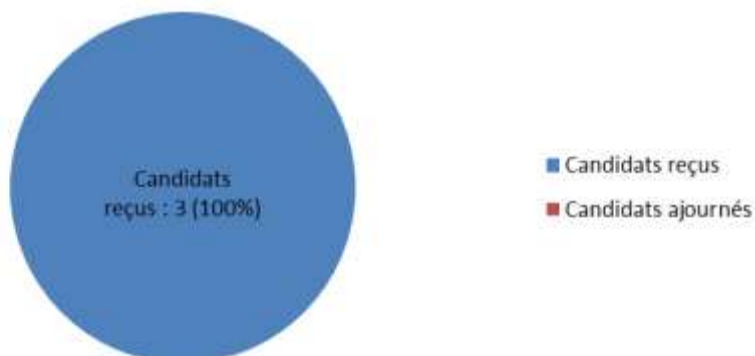

Résultats des épreuves du diplôme d'Etat IBODE Juin 2019